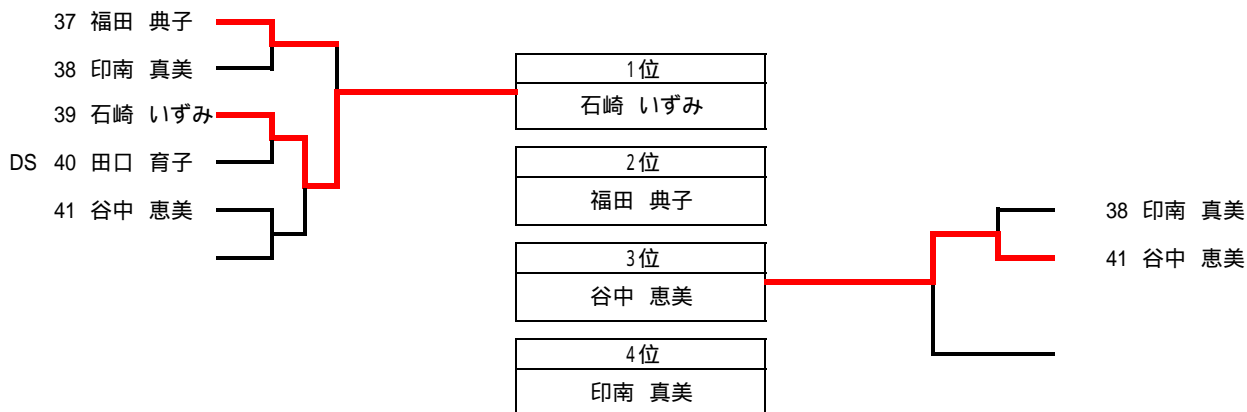

2007 EDEL CUP DUAL MOGUL Competition

【ジュリー】			
技 術 代 表	kobayasi	[	]
競 技 委 員 長	konisi	[	]
コ ー ス 係 長	sakanushi	[	]
主 審	fujisita	[	]
副 審	tomita	[	]
ス タ ー ト 審 判	yokochi	[	]
フ ィ ニ ッ シ ュ 審 判	ogiwara	[	]
計 時 計 算 係 長	shimoyama	[	]
ス ロ ー プ ビ ル ダ ー	konisi	[	]

【コースデータ】	
大 会 会 場 名	エーデルワイス スキーリゾート
コ ー ス 名	テクニカルコース
ス タ ー ト 標 高	1450 m
フ ィ ニ ッ シ ュ 標 高	1350 m
標 高 差	100 m
コ ー ス 全 長	170 m
コ ー ス 公 認 番 号	

【前走者】	
A	innami
B	sakanushi
C	kobatashi
D	konishi
E	

【アングル】	
最 大 斜 度	23.00 %
最 小 斜 度	15.00 %
平 均 斜 度	20.00 %
旗 門 数	旗門
タ ー ン 数	回
開 始 時 間	10:00
終 了 時 間	14:00

順 BIB 氏名 【種別】 一般女子 Aブロック 順 BIB 氏名