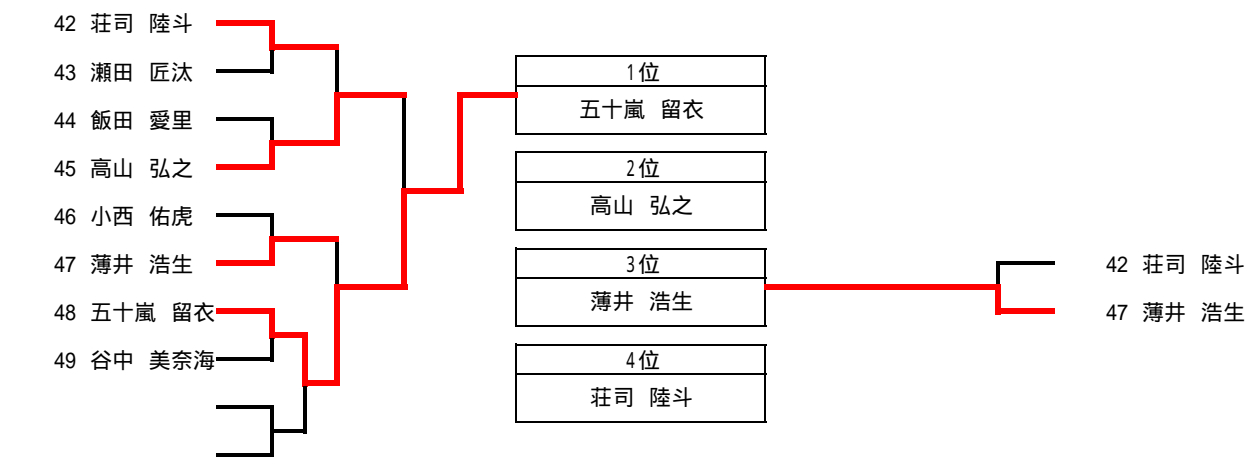

順 BIB 氏名 【種別】 ジュニア Aブロック 順 BIB 氏名