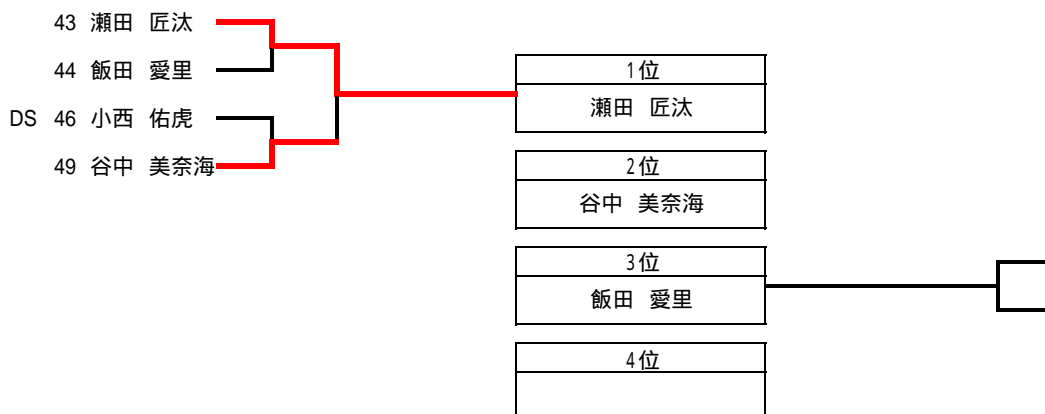

【コースデータ】	
大 会 会 場 名	エーデルワイス スキーリゾート
コ ー ス 名	テクニカルコース
ス タ ー ト 標 高	1450 m
フ ィ ニ ッ シ ュ 標 高	1350 m
標 高 差	100 m
コ ー ス 全 長	170 m
コ ー ス 公 認 番 号	

【前走者】	
A	innami
B	sakanushi
C	kobatashi
D	konishi
E	

【アングル】	
最 大 斜 度	23.00 %
最 小 斜 度	15.00 %
平 均 斜 度	20.00 %
旗 門 数	旗門
タ ー ン 数	回
開 始 時 間	10:00
終 了 時 間	14:00

順 BIB 氏名 【種別】 一般女子 Aブロック 順 BIB 氏名

順 BIB 氏名 【種別】 ジュニア Aブロック 順 BIB 氏名

順 BIB 氏名 【種別】 ジュニア1回戦敗者 Bブロック 順 BIB 氏名

2007 EDEL CUP DUAL MOGUL Competition

【ジュリー】

技術代表	kobayasi	[]
競技委員長	konisi	[]
コース係長	sakanushi	[]
主審	fujisita	[]
副審	tomita	[]
スタート審判	yokochi	[]
フィニッシュ審判	ogiwara	[]
計時計算係長	shimoyama	[]
スロービルダー	konisi	[]

【コースデータ】

大会会場名	エーデルワイス スキーリゾート
コース名	テクニカルコース
スタート標高	1450 m
フィニッシュ標高	1350 m
標高差	100 m
コース全長	170 m
コース公認番号	

【前走者】

A	innami
B	sakanushi
C	kobatashi
D	konishi
E	

【アングル】

最大斜度	23.00 %
最小斜度	15.00 %
平均斜度	20.00 %
旗門数	旗門
ターン数	回
開始時間	10:00
終了時間	14:00