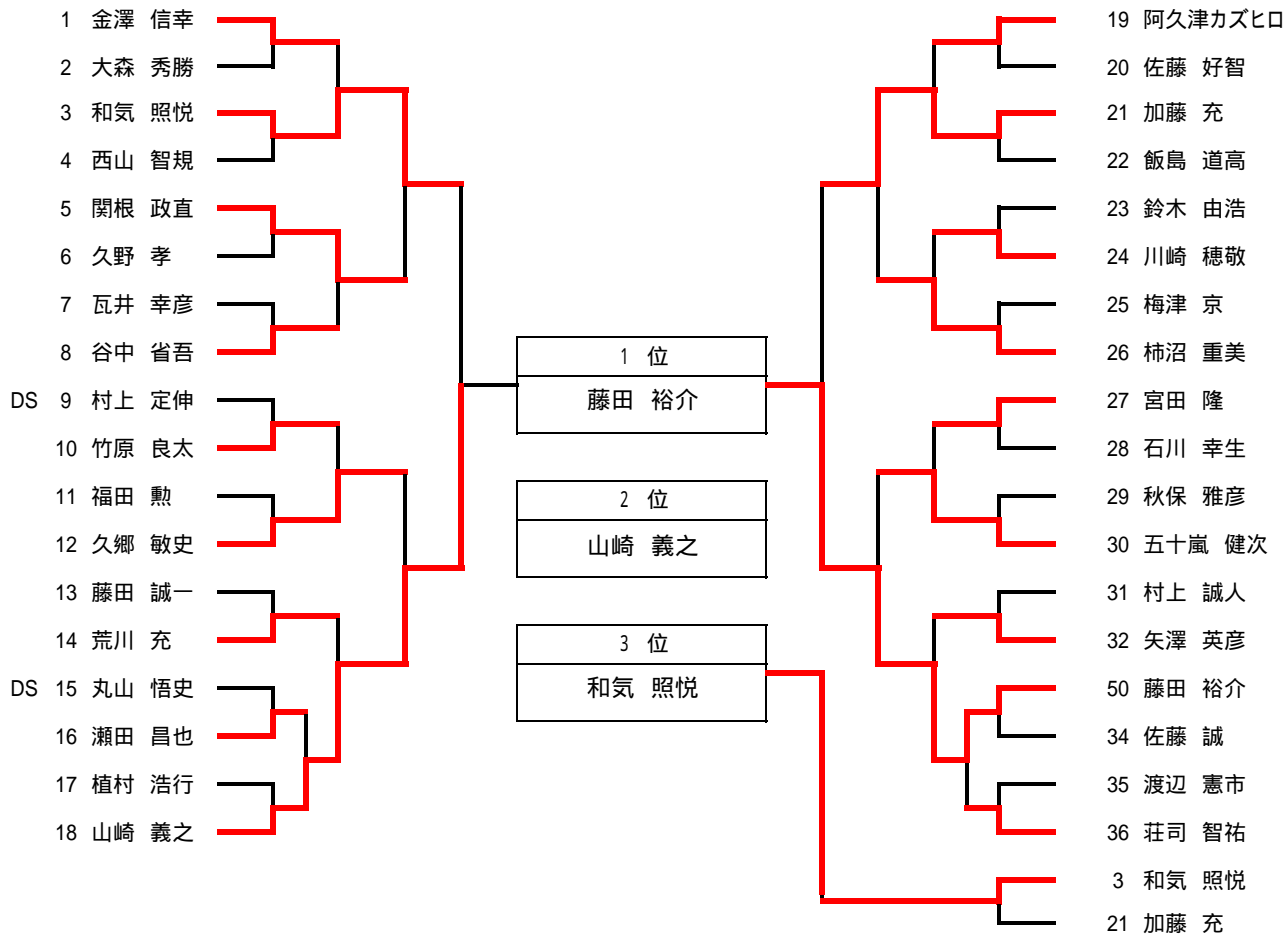

順 BIB 氏名 【種別】 一般女子 Aブロック 順 BIB 氏名

順 BIB 氏名 【種別】 ジュニア Aブロック 順 BIB 氏名

順 BIB 氏名 【種別】 ジュニア1回戦敗者 Bブロック 順 BIB 氏名

2007 EDEL CUP DUAL MOGUL Competition

【ジュリー】

技術代表	kobayasi	[]
競技委員長	konisi	[]
コース係長	sakanushi	[]
主審	fujisita	[]
副審	tomita	[]
スタート審判	yokochi	[]
フィニッシュ審判	ogiwara	[]
計時計算係長	shimoyama	[]
スロービルダー	konisi	[]

【コースデータ】

大会会場名	エーデルワイス スキーリゾート
コース名	テクニカルコース
スタート標高	1450 m
フィニッシュ標高	1350 m
標高差	100 m
コース全長	170 m
コース公認番号	

【前走者】

A	innami
B	sakanushi
C	kobatashi
D	konishi
E	

【アングル】

最大斜度	23.00 %
最小斜度	15.00 %
平均斜度	20.00 %
旗門数	旗門
ターン数	回
開始時間	10:00
終了時間	14:00

順 BIB 氏名 【種別】 0 Aブロック

順 BIB 氏名 【種別】 0 Bブロック